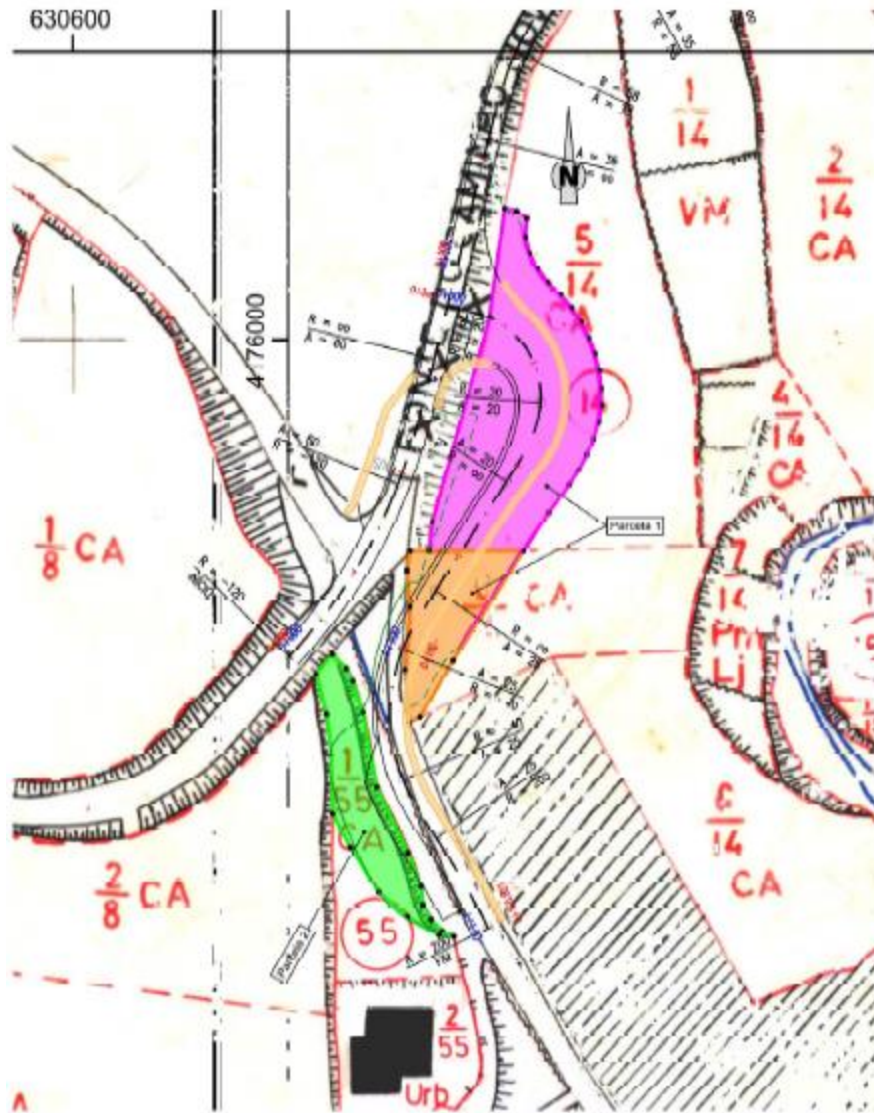

Anexo  
[a que se refere o n.º 1]

Planta

## Mapa

N.º da Parcela	Identificação dos proprietários e outros interessados	Área a expropriar em m2	Concelho/Freguesia	Artigo Matricial	Descrição Predial
1	Maria dos Anjos Vieira Baganha Medeiros Rua do Cinzeiro, s/n 9560-223 Água de Pau  Dina Aurélia Vieira Baganha Tavares Rua da Caloura, n.º 50 9560-211 Água de Pau  José Luís Vieira Baganha Rua de São Pedro, n.º 12 9560-203 Água de Pau	2.357,00	Lagoa/Água de Pau	14 da secção AA/Rústico	-
2	Paulo Jorge Teles Froias  Canada do Foral Novo, n.º 2 9560-280 Água de Pau	596,00	Lagoa/Água de Pau	55 da secção AC/Rústico	-